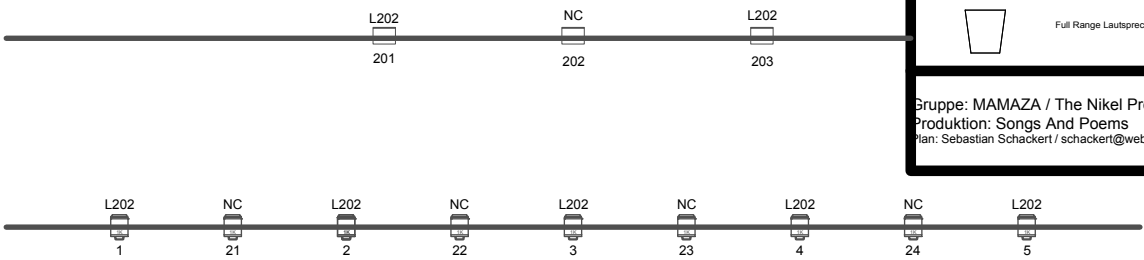

Bus 1

Bus 2

Bus 5

Bus 4

Bus 3

Scheinwerfer		Proj.höhe	Verwendet	Unbenutzt
	asym. 3-Kammer-Fluter je 1KW	12'	9	-9
	Hauslicht / Saal	2'	3	-3
	Fresnel 1KW	11'	20	-20
	Full Range Lautsprecher	-	5	-5

Gruppe: MAMAZA / The Nickel Project
 Produktion: Songs And Poems
 Plan: Sebastian Schackert / schackert@web.de / +49 179 4615661