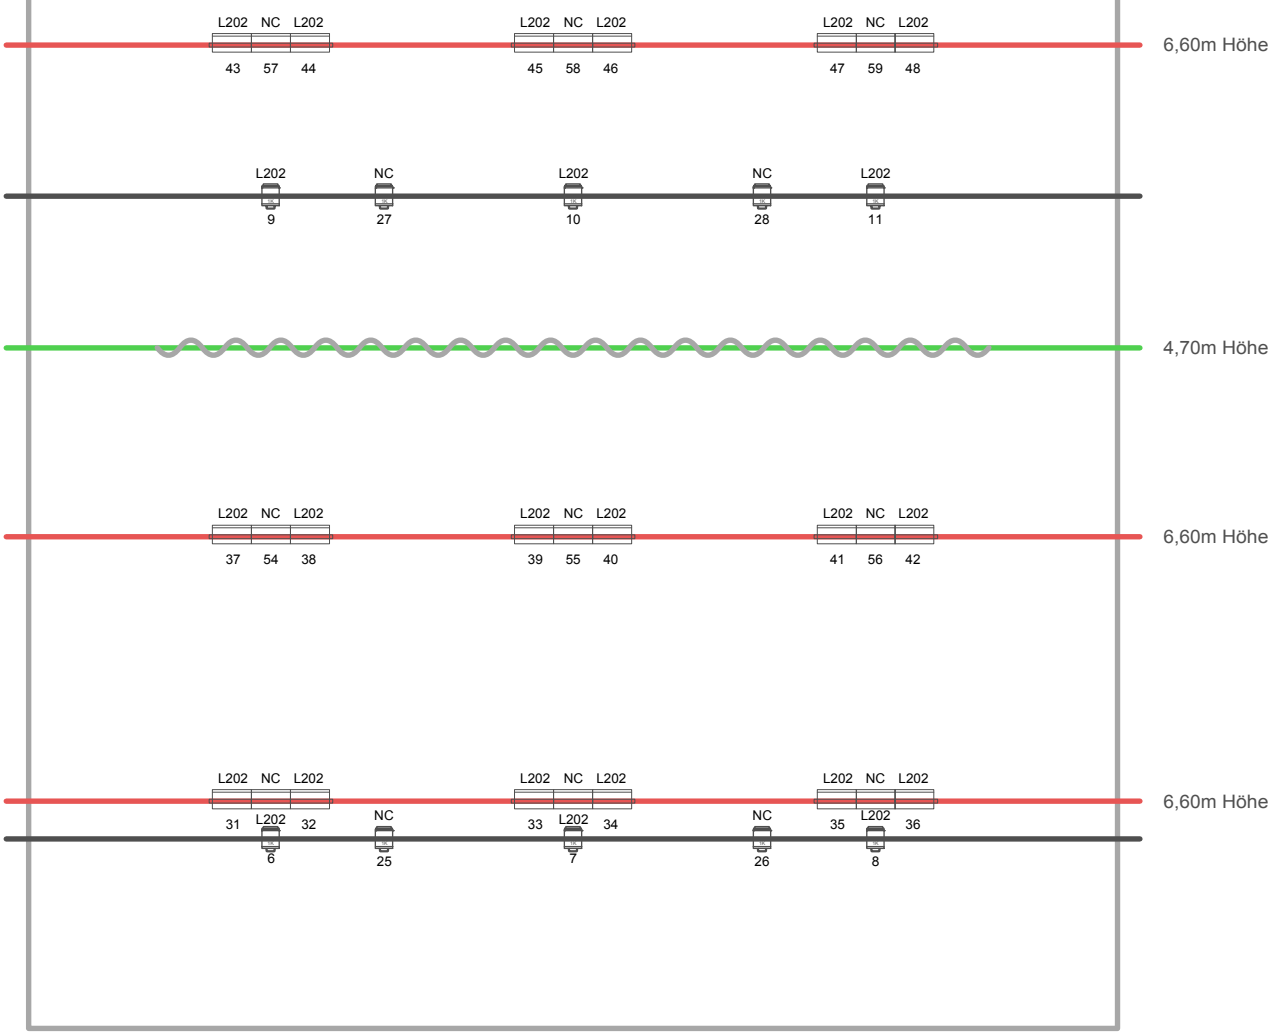

Bus 1

Bus 2

Bus 5

Bus 4

Bus 3

Scheinwerfer		Proj.höhe	Verwendet	Unbenutzt
	asym. 3-Kammer-Fluter je 1KW	12'	9	-9
	Hauslicht / Saal	2'	3	-3
	Fresnel 1KW	11'	20	-20
	Full Range Lautsprecher	-	5	-5

Gruppe: MAMAZA / The Nickel Project
 Produktion: Songs And Poems
 Plan: Sebastian Schackert / schackert@web.de / +49 179 4615661